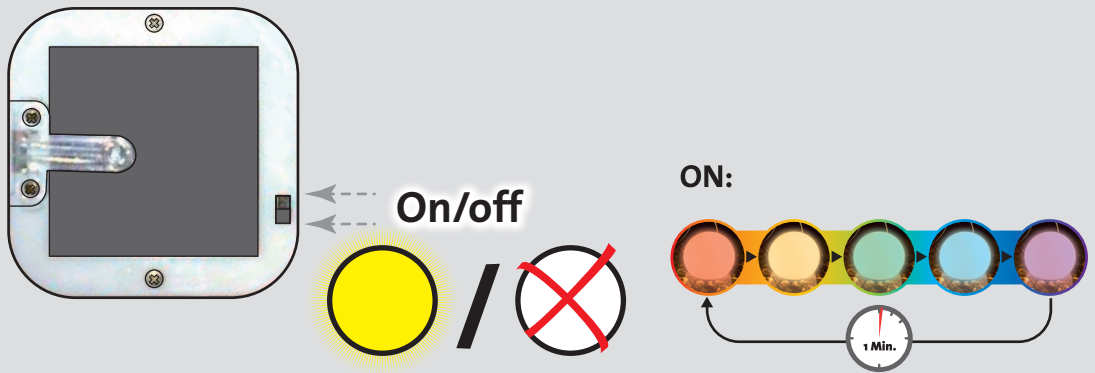

waterman

Anleitung

Waterman GmbH
 Heinrich-Otto-Str. 28
 73240 Wendlingen
 Tel.: +49 (7024) 40 48-666
 info@waterman-pool.com
 www.waterman-pool.com