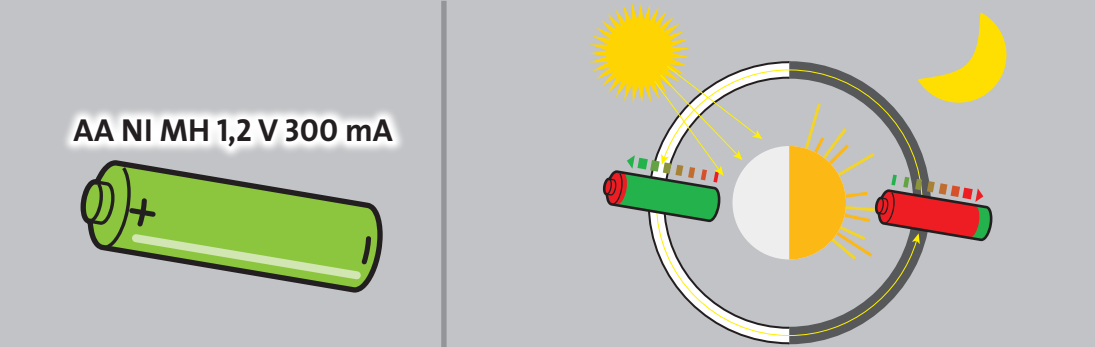

waterman

Anleitung

Waterman GmbH
 Heinrich-Otto-Str. 28
 73240 Wendlingen
 Tel.: +49 (7024) 40 48-666
 info@waterman-pool.com
 www.waterman-pool.com