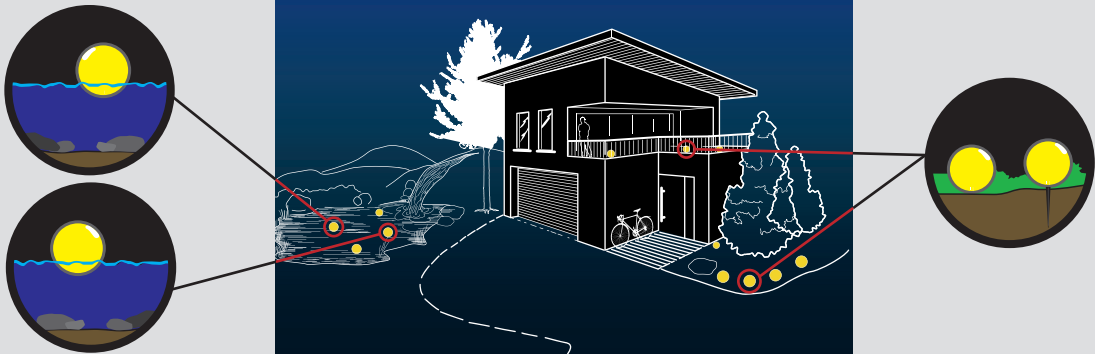

waterman

Anleitung

Waterman GmbH
 Heinrich-Otto-Str. 28
 73240 Wendlingen
 Tel.: +49 (7024) 40 48-666
 info@waterman-pool.com
 www.waterman-pool.com