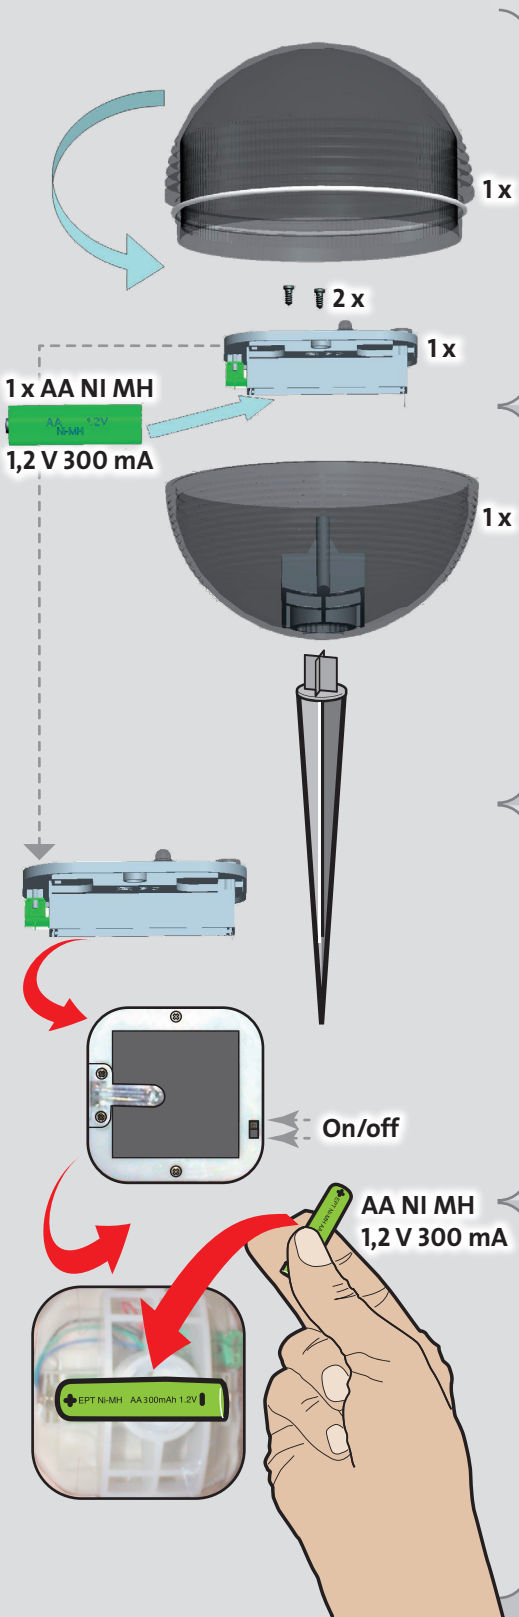

waterman

Anleitung

Waterman GmbH
 Heinrich-Otto-Str. 28
 73240 Wendlingen
 Tel.: +49 (7024) 40 48-666
 info@waterman-pool.com
 www.waterman-pool.com