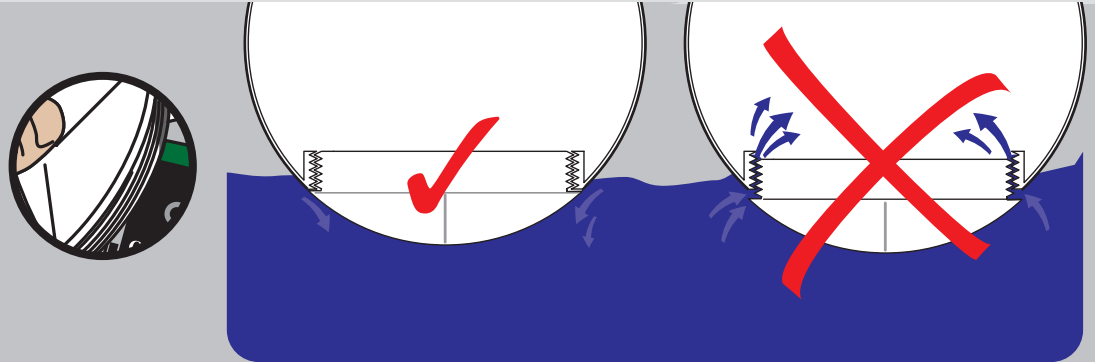

waterman

Anleitung

Waterman GmbH
 Heinrich-Otto-Str. 28
 73240 Wendlingen
 Tel.: +49 (7024) 40 48-666
 info@waterman-pool.com
 www.waterman-pool.com